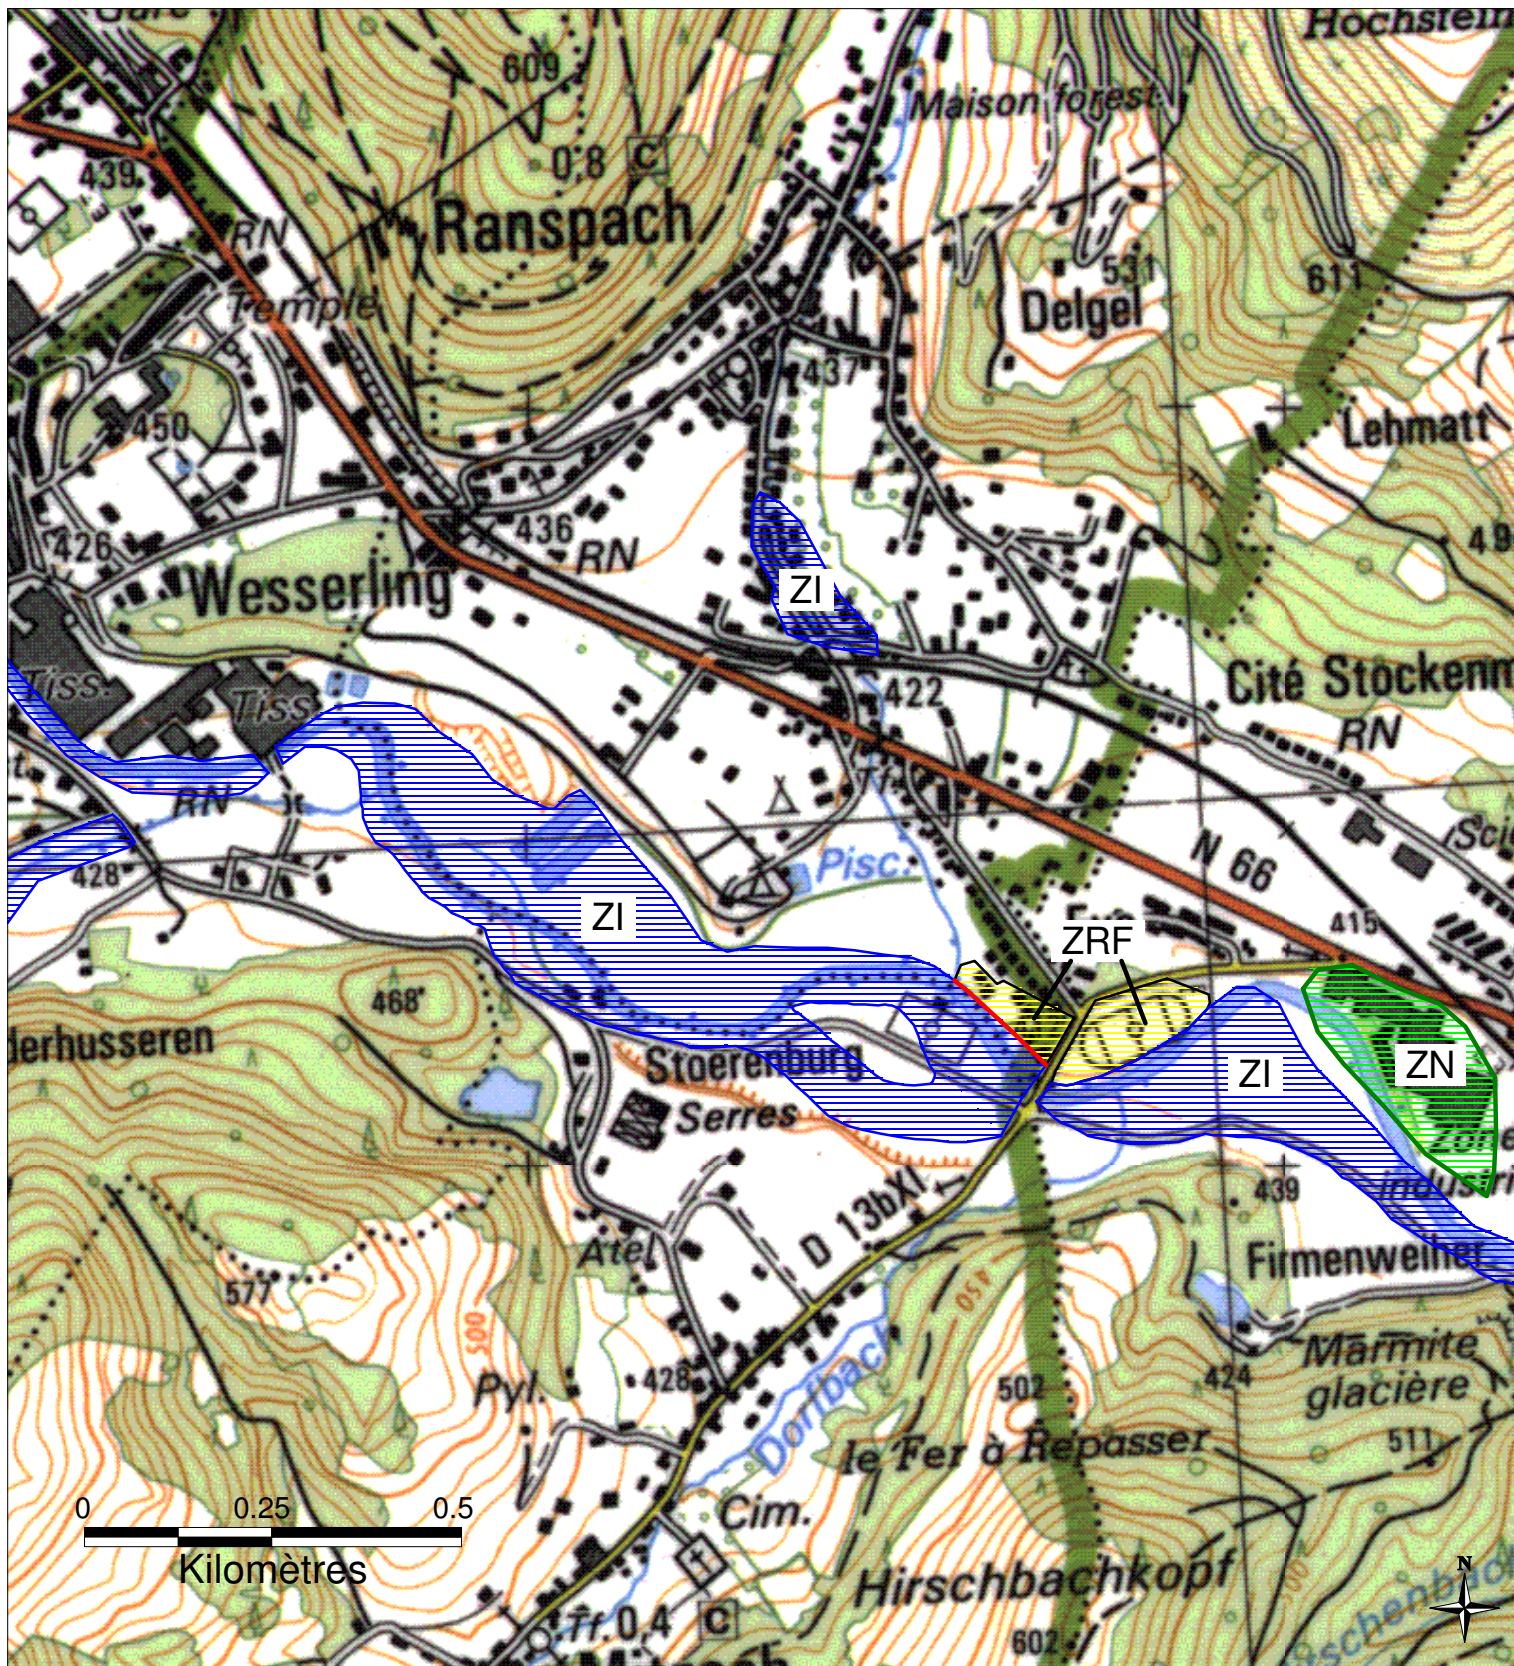

# ZONES INONDABLES DANS LE DEPARTEMENT DU HAUT-RHIN

## Commune de MITZACH

Préfecture du Haut-Rhin

Direction Départementale  
de l'Agriculture et de la Forêt

PPRI de la Thur approuvé par arrêté préfectoral du 30 juillet 2003

	ZI - Zone inondable en cas de crue centennale
	ZIF - Zone inondable en cas de crue centennale, urbanisée, à risques faibles
	ZR - Zone à risque élevé en cas de rupture de digue
	ZRF - Zone à risque d'inondation, en particulier si rupture de digue
	ZN - Zone soumise au risque de remontées de nappe
	Digues